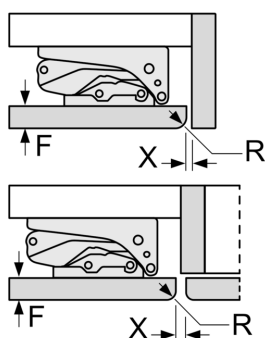

iQ500, Podstavná chladnička s mrazicí částí, 82 x 60 cm, Ploché panty KU22LADD0

Rozměrové výkresy

Rozměry v mm

Doporučené rozměry mezer pro plochý závěs