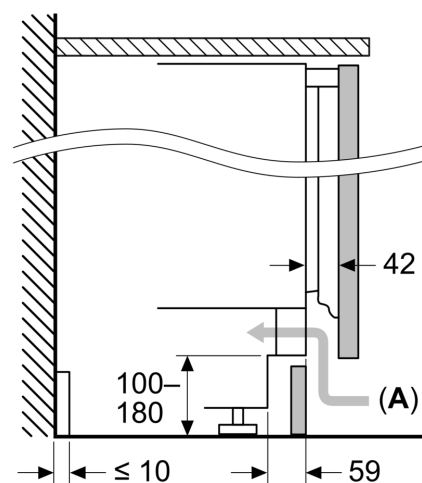

### Rozměrové výkresy

Rozměry v mm

Doporučené rozměry mezer pro plochý závěs

F	R	X
16-19	0-3	2,5
20	0-1	3
21	2-3	2,5
	0-1	3
22	2-3	2,5
	0	4
	1	3,5
	2-3	3

Rozměry mezer doporučené v tabulce je třeba dodržovat, aby bylo zaručeno bezproblémové otevírání dveří zařízení a nedocházelo k poškození kuchyňského nábytku.

Rozměry v mm

A: Výška dílčí konstrukce

B:  $\geq 560$  mm (doporučeno)

Prostor pro elektrické připojení vedle spotřebiče na levé nebo pravé straně

Rozměry v mm

Rozměry v mm

A: Větrací mřížka  $\geq 200$  cm<sup>2</sup>

## Rozměrové výkresy