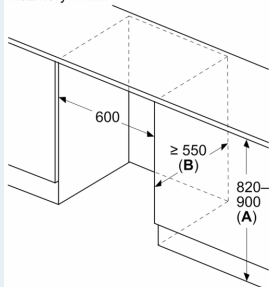

### Rozměrové výkresy

Rozměry v mm

Doporučené rozměry mezer pro plochý závěs

F	R	X
16-19	0-3	2,5
20	0-1	3
21	2-3	2,5
	0-1	3
22	2-3	2,5
	0	4
	1	3,5
	2-3	3

Rozměry mezer doporučené v tabulce je třeba dodržovat, aby bylo zaručeno bezproblémové otevírání dveří zařízení a nedocházelo k poškození kuchyňského nábytku.

Rozměry v mm

A: Výška dílčí konstrukce

B:  $\geq 560$  mm (doporučeno)

Prostor pro elektrické připojení vedle spotřebiče na levé nebo pravé straně

Rozměry v mm

Rozměry v mm

A: Větrací mřížka  $\geq 200$  cm<sup>2</sup>

## Rozměrové výkresy