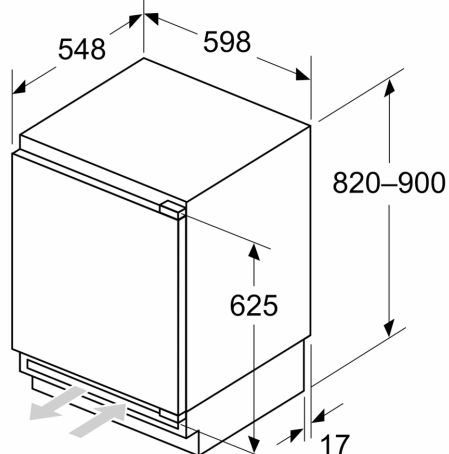

#### Rozměry

- rozměry niky (V x Š x H): 82.0 cm x 60.0 cm x 55.0 cm
- rozměry spotřebiče (V x Š x H) : 82.0 cm x 59.8 cm x 54.8 cm

### Rozměrové výkresy

Rozměry v mm

Doporučené rozměry mezer pro plochý závěs

F	R	X
16-19	0-3	2,5
20	0-1	3
21	2-3	2,5
	0-1	3
22	2-3	2,5
	0	4
	1	3,5
	2-3	3

Rozměry mezer doporučené v tabulce je třeba dodržovat, aby bylo zaručeno bezproblémové otevírání dveří zařízení a nedocházelo k poškození kuchyňského nábytku.

Rozměry v mm

A: Výška dílčí konstrukce

B:  $\geq 560$  mm (doporučeno)

Prostor pro elektrické připojení vedle spotřebiče na levé nebo pravé straně

Rozměry v mm

Rozměry v mm

A: Větrací mřížka  $\geq 200$  cm<sup>2</sup>

## Rozměrové výkresy