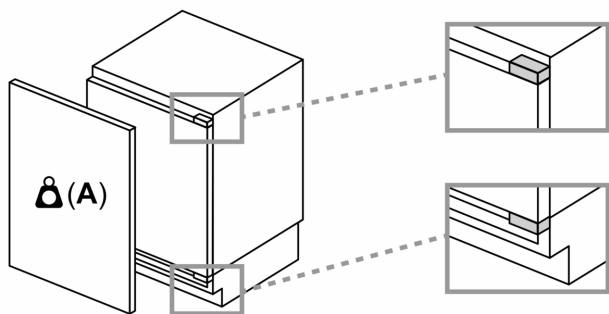

Rozměrové výkresy

Maximální přípustná hmotnost přední stěny jednotky

Nasazení přední stěny jednotky, která překračuje přípustnou hmotnost, může způsobit poškození a vést k narušení funkčnosti závěsů

A: Hmotnost ≤ 12 kg